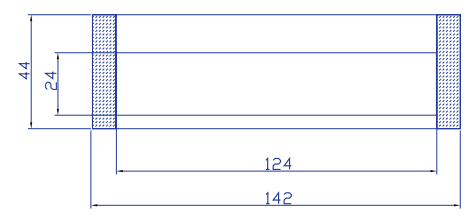

Наименование	Фото	Чертеж/примечание

Ручка врезная № 78