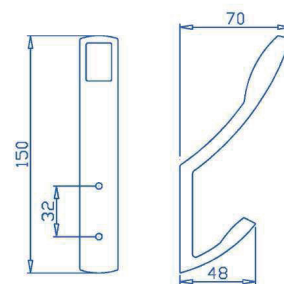

РОНИКОН

Ф А Б Р И К А Ш К А Ф О В

НОМЕНКЛАТОР

Заказные ручки

Версия 25.01.2017 г.

Наименование

Фото

Чертеж/примечание

Вертикальная ручка
D20*2, 6000

Крепеж ручки
300/3000

Крючок 130

Крючок 140

| Наименование | Фото | Чертеж/примечание |
|--------------|---|---|
| Крючок 150 |  |  |
| Крючок 30 |  |  |
| Крючок 31 |  |  |
| Крючок 32 |  |  |