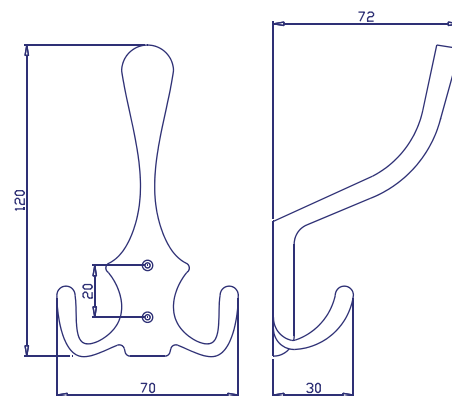

Вертикальная ручка
D20*2, 6000

Крепеж ручки
300/3000

Крючок 130

Крючок 140

| Наименование | Фото | Чертеж/примечание |
|--------------|---|---|
| Крючок 150 |  |  |
| Крючок 30 |  |  |
| Крючок 31 |  |  |
| Крючок 32 |  |  |

Наименование

Фото

Чертеж/примечание

Крючок 33

Крючок 39

Крючок 40

Крючок 41

| Наименование | Фото | Чертеж/примечание |
|---------------------------|---|---|
| Крючок 42 |  |  |
| Ручка «Болеро 224» |  |  |
| Ручка «Болеро 800» |  |  |
| Ручка «Болеро Экстро 224» |  |  |