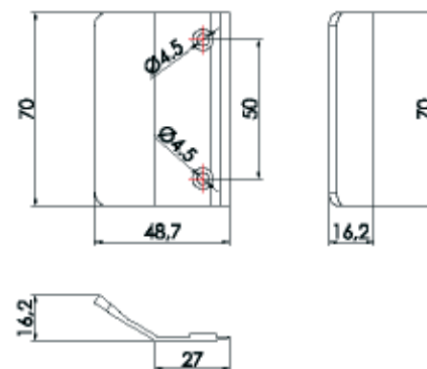

Наименование

Фото

Чертеж/примечание

Ручка врезная № 94

Ручка для профиля
серии 800

Ручка для распашной
двери 800

Ручка-кнопка №120
(Хром)

| Наименование | Фото | Чертеж/примечание |
|--|---|-------------------|
| Ручка-кнопка №121 (Серебро матовое) |  | |
| Ручка-кнопка №122 (Хром) |  | |
| Ручка-кнопка №123 (Серебро матовое) |  | |