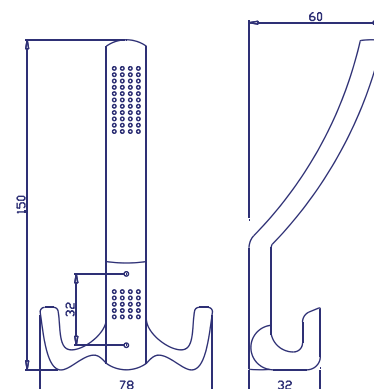

Вертикальная ручка
D20*2, 6000

Крепеж ручки
300/3000

Крючок 130

Крючок 140

| Наименование | Фото | Чертеж/примечание |
|--------------|---|---|
| Крючок 150 |  |  |
| Крючок 30 |  |  |
| Крючок 31 |  |  |
| Крючок 32 |  |  |

Наименование

Фото

Чертеж/примечание

Крючок 33

Крючок 39

Крючок 40

Крючок 41

| Наименование | Фото | Чертеж/примечание |
|---------------------------|---|---|
| Крючок 42 |  |  |
| Ручка «Болеро 224» |  |  |
| Ручка «Болеро 800» |  |  |
| Ручка «Болеро Экстро 224» |  |  |

| Наименование | Фото | Чертеж/примечание |
|---------------------------|--|---|
| Ручка «Болеро Экстро 800» |  |  |
| Ручка «Комфорт» |  |  |
| Ручка «Куб» |  |  |
| Ручка «Сатио 224» |  |  |

| Наименование | Фото | Чертеж/примечание |
|----------------------|--|---|
| Ручка «Сатио 800» |  |  |
| Ручка «Симпл» |  |  |
| Ручка «Стандарт 224» |  |  |
| Ручка «Стандарт 800» |  |  |