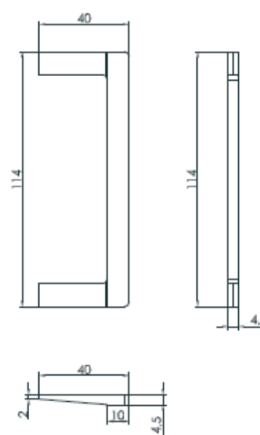

Наименование

Фото

Чертеж/примечание

Ручка врезная № 94

Ручка для профиля
серии 800

Ручка для распашной
двери 800

Ручка-кнопка №120
(Хром)

| Наименование | Фото | Чертеж/примечание |
|--|---|-------------------|
| Ручка-кнопка №121 (Серебро матовое) |  | |
| Ручка-кнопка №122 (Хром) |  | |
| Ручка-кнопка №123 (Серебро матовое) |  | |