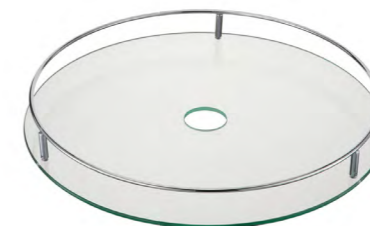

 Бронза **ST450 BA**

Полка боковая диа-
метр 350 мм

 Хром **STB350**
 Бронза **STB350 BA**

Полка боковая диаметр
450 мм

 Бронза **STB450 BA**

Наименование	Фото	Цвет
--------------	------	------

Полка стеклянная с ре-
лингм диаметр 350 мм

 Хром **STS350**
 Бронза **STS350 BA**

Полка стеклянная с
релингом диаметр 450
мм

 Хром **STS450**
 Бронза **STS450 BA**

Полка для бокалов,
Тип-I

 Хром **ST360**
 Бронза **ST360 BA**

Полка для бокалов,
Тип-II