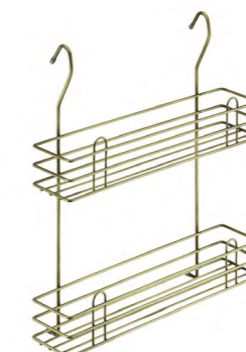

Хром **LE 510**

Бронза **LE 510 BA**

Полка одинарная,
Тип-II, 275x155x240 мм

Хром **LE 520**

Бронза **LE 520 BA**

Полка для специй, Тип-II,
350x105x250 мм

Хром **LE 530**

Бронза **LE 530 BA**

Полка для специй
2-х ярусная, Тип-II,
350x105x400 мм

Хром **LE 540**

Бронза **LE 540 BA**

Наименование	Фото	Цвет
Полка угловая малая, Тип-II, 205x205x250 мм		<ul style="list-style-type: none">  Хром LE 550  Бронза LE 550 BA
Полка овальная, 400x185x250 мм		<ul style="list-style-type: none">  Хром LE 560  Бронза LE 560 BA
Полка широкая короткая 450x215x105 мм		<ul style="list-style-type: none">  Хром MX-060  Бронза MX-060 BA  Латунь MX-060 OT  Черный хром MX-060 NF
Полка малая, 200x155x100 мм		<ul style="list-style-type: none">  Хром MX-061  Бронза MX-061 BA  Латунь MX-061 OT  Матовый никель MX-061 NM  Черный хром MX-061 NF