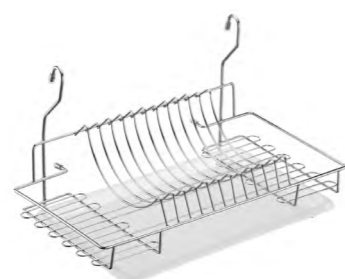

Полка круглая разборная диам.24мм, 276x240x271мм		 Хром MX-410
		 Бронза MX-410 BA

Полка круглая 2-х ярусная, разборная диам.24мм, 276x240x271мм		 Хром MX-411
		 Бронза MX-411 BA

Полка 2-х ярусная разборная малая, 260x155x271 мм		 Хром MX-413
---	---	--

Наименование	Фото	Цвет
Полка одинарная разборная малая, 260x155x110 мм		 Хром MX-414

Держатель навесной для столовых приборов, 149x150x222 мм		 Хром MX-416
--	--	---

Полка с емкостями для специй из 6 шт., 230x113x240 мм		 Хром MX-417
		 Бронза MX-417 BA

Полка комбинированная, 390x173x265 мм		 Хром MX-420
		 Бронза MX-420 BA

Наименование**Фото****Цвет**

Сушка для посуды навесная
малая, 255x264x382 мм

Хром **MX-071**

Сушка для посуды навесная,
355x264x382 мм

Хром **MX-072**

Сушка для посуды
навесная 2-х ярусная,
396x276x465 мм

Хром **MX-073**

Сушка для посуды
навесная с поддоном,
440x258x260 мм

Хром **MX-073**

Наименование**Фото****Цвет**

Полка 2-х ярусная «Міх»,
Тип-II, 400x180x355 мм