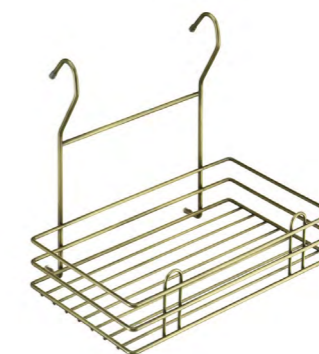

Хром **MX-072**

Сушка для посуды
навесная 2-х ярусная,
396x276x465 мм

Хром **MX-073**

Сушка для посуды
навесная с поддоном,
440x258x260 мм

Хром **MX-073**

Наименование**Фото****Цвет**

Полка 2-х ярусная «Міх»,
Тип-II, 400x180x355 мм

Хром **LE 510**

Бронза **LE 510 BA**

Полка одинарная,
Тип-II, 275x155x240 мм

Хром **LE 520**

Бронза **LE 520 BA**

Полка для специй, Тип-II,
350x105x250 мм

Хром **LE 530**

Бронза **LE 530 BA**