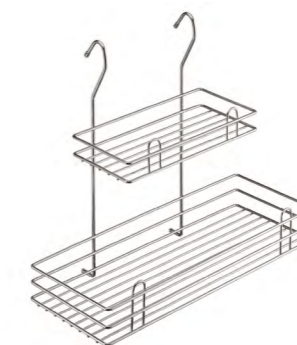

Полка комбинированная, 390x173x265 мм		 Хром MX-420
		 Бронза MX-420 BA

Наименование**Фото****Цвет**

Сушка для посуды навесная
малая, 255x264x382 мм

Хром **MX-071**

Сушка для посуды навесная,
355x264x382 мм

Хром **MX-072**

Сушка для посуды
навесная 2-х ярусная,
396x276x465 мм

Хром **MX-073**

Сушка для посуды
навесная с поддоном,
440x258x260 мм

Хром **MX-073**

Наименование**Фото****Цвет**

Полка 2-х ярусная «Міх»,
Тип-II, 400x180x355 мм

Хром **LE 510**

Бронза **LE 510 BA**

Полка одинарная,
Тип-II, 275x155x240 мм

Хром **LE 520**

Бронза **LE 520 BA**

Полка для специй, Тип-II,
350x105x250 мм

Хром **LE 530**

Бронза **LE 530 BA**