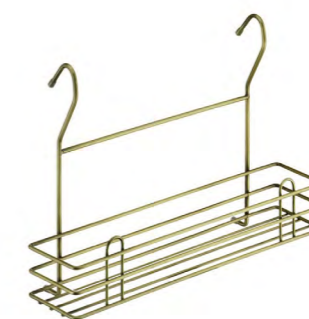

Хром **LE 510**

Бронза **LE 510 BA**

Полка одинарная,
Тип-II, 275x155x240 мм

Хром **LE 520**

Бронза **LE 520 BA**

Полка для специй, Тип-II,
350x105x250 мм

Хром **LE 530**

Бронза **LE 530 BA**